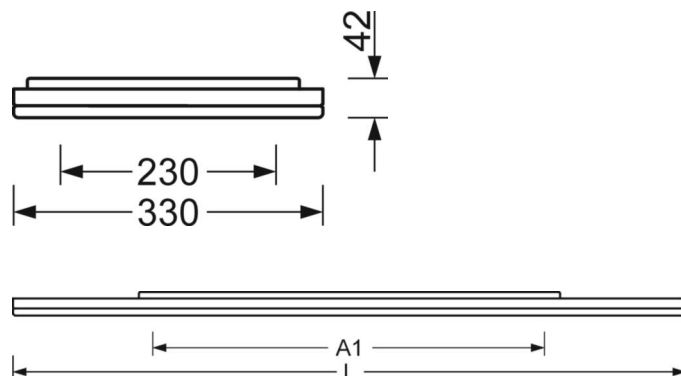

Механика

цвет корпуса	алюминий натурального анодирования
размеры (LxWxH/ДxШ)	1480mm x 330mm x 42mm
вес (нетто)	9kg
Cable entry KE (X/Y)	0mm/0mm
Вид монтажа	Потолочная одиночная установка

DEEP-LINK

<https://www.regiolux.de/ru/article/43351024175>

Ссылка	LED 6300lm 840
ηLB	100 %
Φ ↓/↑	84 % / 16 %
UGR поп./вдоль дисплей	18.2 / 18.3
	65° < 3000cd/m²

размеры

L	1480 mm	Длина
B	330 mm	Ширина
H	42 mm	Высота
A1	700 mm	Расстояние между точками крепежа при одиночной установке
A4	230 mm	Расстояние между точками крепежа (ширина)
X	0 mm	Расстояние от ввода проводов до середины светильника по оси X (вдо
Y	0 mm	Расстояние от ввода проводов до середины светильника по оси Y (поп